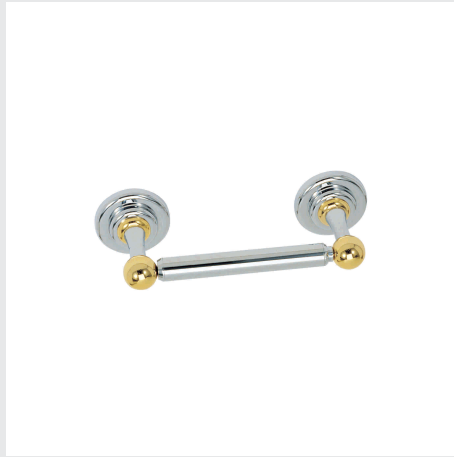

0151

0146030/0146045/0146060/0146080 Toalheiro

Barra toallero  
Porte serviette  
Towel rail  
Badetuchhalter

0146030/0146045/0146060/0146080

0145045/0145060 Toalheiro

Barra toallero  
Porte serviette double  
Towel rail  
Badetuchhalter

0145045/0145060

**POMBO™** | design

veneza

0664 Solitário

Violetero  
Soliflore  
Single flower holder  
Blumen ständvase

0221 Porta rolos

Portarollos  
Porte rouleau avec rotolo  
Toilet paper holder  
Papierhalter