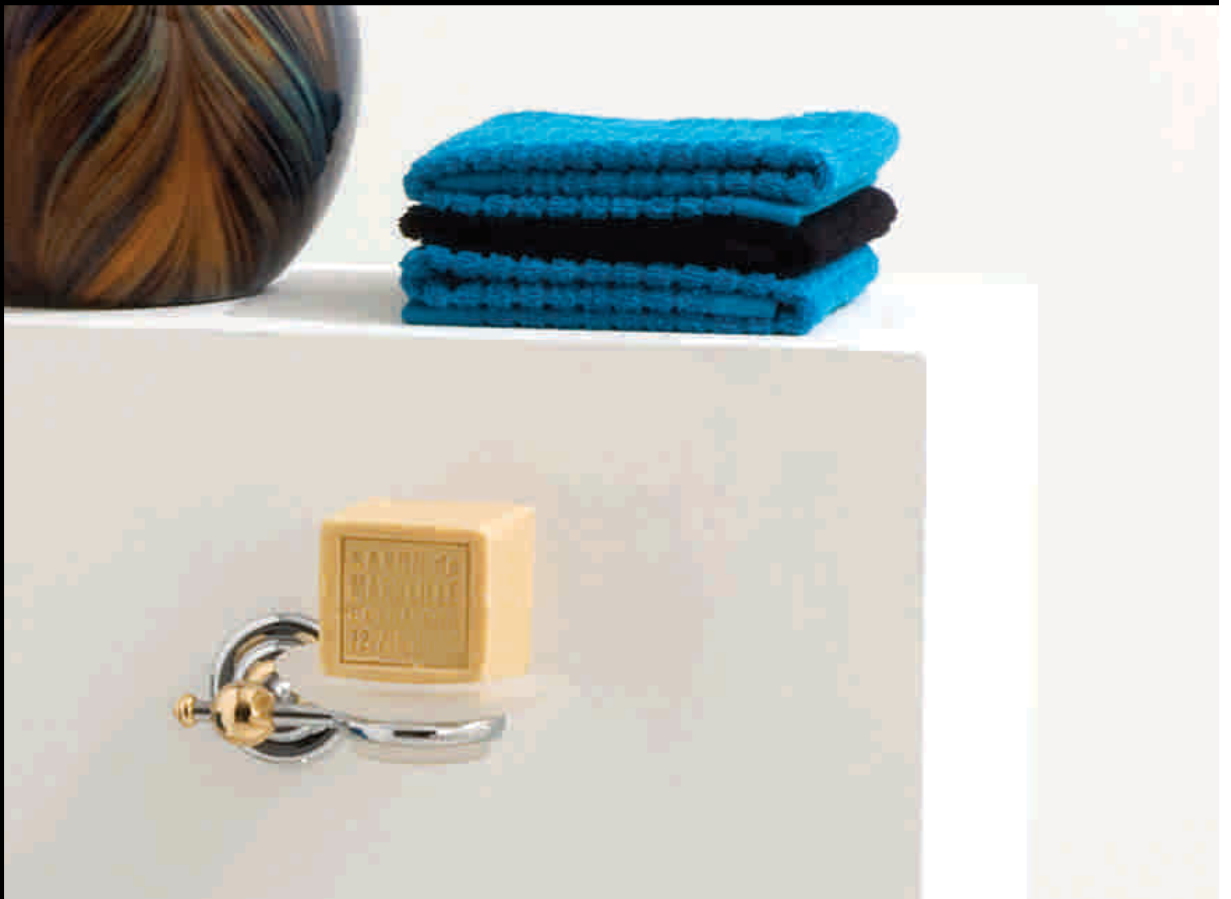

**POMBO™** | design

veneza

**POMBO™** | design

veneza

0102/0103 Cabide

Percha  
Patère  
Robe hook  
Bademantelhaken

0102

0103