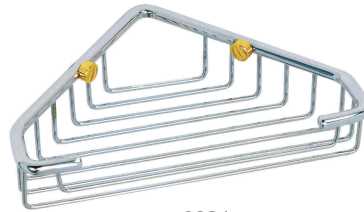

439 140 140

0265 Porta piaçabas

Portaescobillas  
Pot balai mural  
WC brush holder  
Toilettenbürstengarniture

400 175 130

0334 Esponjeira de canto

Jabonera angular  
Porte savon d'angle  
Corner soap sponge basket  
Eckenseifenablage

40 195 120

0334

0434

0434 Esponjeira de canto

Jabonera angular  
Porte flaçon d'angle  
Corner soap sponge basket  
Eckenseifenablage

70 195 120

0133 Esponjeira

Jabonera  
Porte savon et éponge  
Soap sponge basket  
Schwammablage